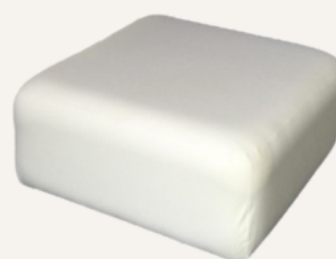

BANCO ALTO ICEBERG

Material:
Polipropileno
Cor do material:
Branco
Estrutura:
Metal
Dimensões disponíveis:
69 (min) 91 (max) x 38,5 x 42 cm

BANCO ALTO YORK LISO

Material:
Polipropileno
Cor do material:
Branco
Estrutura:
Metal
Dimensões disponíveis:
92 (min) 114 (max) x 41,5 x 42 cm

BANCO ALTO COLARES

Material:
Madeira
Cor do material:
Preto; Branco
Estrutura:
Metal
Dimensões disponíveis:
81,5 x 30 x 30 cm

FURNITURE CATALOGUE

BANQUETA PALETE

Material:
Tecido (Almofadado)
Cor do material:
Castanho (madeira)
Branco (almofada)
Estrutura:
Madeira
Dimensões disponíveis:
51 x 120 x 80 cm

PALLET STOOL

Material:
Fabric Cushioned
Material Color:
Brown (wood)
White (cushion)
Structure:
Wood
Available dimensions:
51 x 120 x 80 cm

WHITE STOOL

Material:
Fabric
Material Color:
White
Structure:
Wood
Available dimensions:
45 x 100 x 100 cm

BANQUETA BRANCA

Material:
Tecido
Cor do material:
Branco
Estrutura:
Madeira
Dimensões disponíveis:
45 x 100 x 100 cm

POUF CHESTERFIELD

Material:
Napa (almofada)
Cor do material:
Branco; Preto
Estrutura:
Madeira
Dimensões disponíveis:
40 x 44 x 44 cm