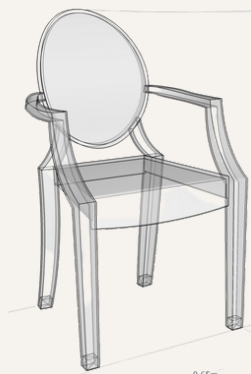

BATIK CHAIR

Material:
Polypropylene
Material Color:
White; Black
Available dimensions:
80 x 42 x 45 cm

MADRID CHAIR

Material:
Polypropylene
Material Color:
Chrome (structure)
White (seat)
Structure:
Metal
Available dimensions:
81 x 55 x 31 cm

CADEIRA MADRID

Material:
Polipropileno
Cor do material:
Cromado (estrutura)
Branco (assento)
Estrutura:
Metal
Dimensões disponíveis:
81 x 55 x 31 cm

FURNITURE CATALOGUE

CADEIRA MARBELLA

Material:
Pele Sintética
Cor do material:
Cinza (estrutura)
Preto (assento)
Estrutura:
Metal
Dimensões disponíveis:
84 x 56 x 42 cm

MARBELLA CHAIR

Material:
Synthetic Leather
Material Color:
Grey (structure)
Black (seat)
Structure:
Metal
Available dimensions:
84 x 56 x 42 cm

CASTELLI BLACK CHAIR

Material:
Fabric (cushioned)
Material Color:
Black
Structure:
Metal
Available dimensions:
80 x 54 x 40 cm

CADEIRA CASTELLI PRETA

Material:
Tecido (almofadado)
Cor do material:
Preto
Estrutura:
Metal
Dimensões disponíveis:
80 x 54 x 40 cm

CADEIRA GHOST C/ BRAÇOS

Material:
Acrílico
Cor do material:
Translúcido
Dimensões disponíveis:
92 x 53 x 42 cm