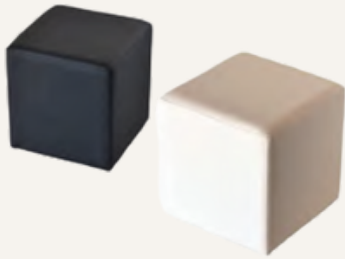

BANCO ALTO COLARES

Material:
Madeira
Cor do material:
Preto; Branco
Estrutura:
Metal
Dimensões disponíveis:
81,5 x 30 x 30 cm

FURNITURE CATALOGUE

BANQUETA PALETE

Material:
Tecido (Almofadado)
Cor do material:
Castanho (madeira)
Branco (almofada)
Estrutura:
Madeira
Dimensões disponíveis:
51 x 120 x 80 cm

BANQUETA BRANCA

Material:
Tecido
Cor do material:
Branco
Estrutura:
Madeira
Dimensões disponíveis:
45 x 100 x 100 cm

POUF CHESTERFIELD

Material:
Napa (almofada)
Cor do material:
Branco; Preto
Estrutura:
Madeira
Dimensões disponíveis:
40 x 44 x 44 cm

CHESTERFIELD POUF

Material:
Napa (pillow)
Material Color:
White; Black
Structure:
Wood
Available dimensions:
40 x 44 x 44 cm

KINGSTON POUF

Material:
Synthetic Leather
Material Color:
Branco; Vermelho
Structure:
Polystyrene Flakes
Available dimensions:
Ø-90 cm

POUF KINGSTON

Material:
Pele sintética
Cor do material:
Branco; Vermelho
Estrutura:
Flocos de Poliestireno
Dimensões disponíveis:
Ø-90 cm

POUF LEIPZING

Material:
Pele sintética
Cor do material:
Branco; Preto
Estrutura:
Madeira
Dimensões disponíveis:
45 x 41 x 41 cm